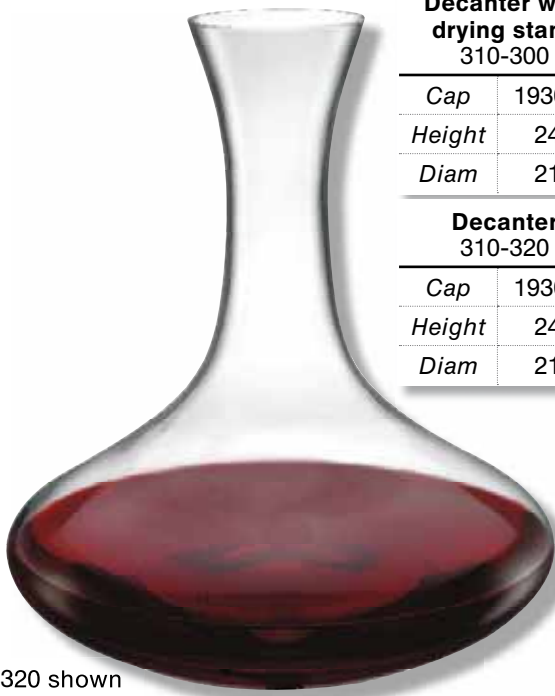

# Premium

**Decanter with drying stand**  
310-300

Cap	1930ml
Height	240
Diam	216

**Decanter**  
310-320

Cap	1930ml
Height	240
Diam	216

310-320 shown

**Decanter with stand**  
310-321

Cap	750ml
Height	250
Diam	167

**Carafe**  
310-325

Cap	1180ml
Height	232
Diam	150

# Riserva

**Decanter**  
330-000

Cap	1610ml
Height	211
Diam	185