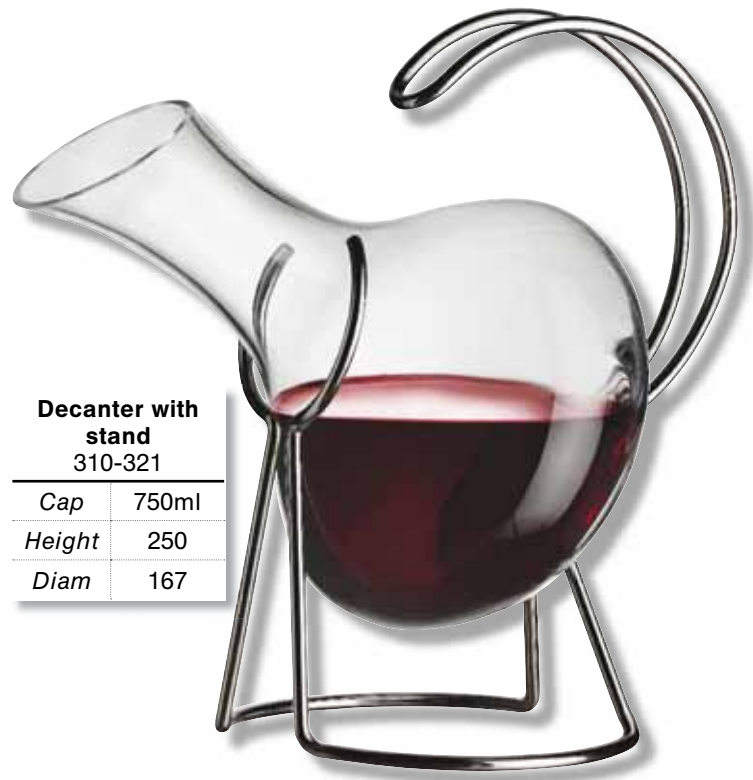

# Premium

**Decanter with drying stand**  
310-300

Cap	1930ml
Height	240
Diam	216

**Decanter**  
310-320

Cap	1930ml
Height	240
Diam	216

310-320 shown

**Decanter with stand**  
310-321

Cap	750ml
Height	250
Diam	167

**Carafe**  
310-325

Cap	1180ml
Height	232
Diam	150

# Riserva

**Decanter**  
330-000

Cap	1610ml
Height	211
Diam	185