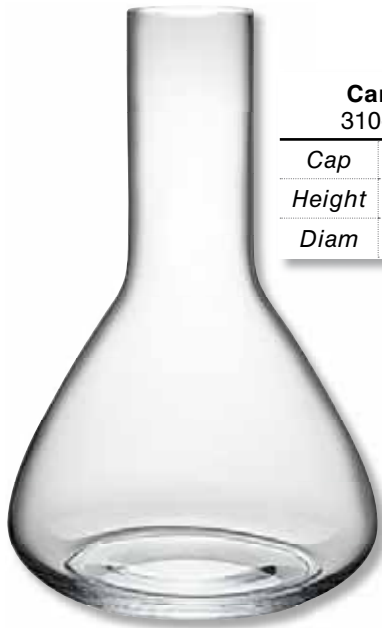

# Premium

**Decanter with drying stand**  
310-300

Cap	1930ml
Height	240
Diam	216

**Decanter**  
310-320

Cap	1930ml
Height	240
Diam	216

310-320 shown

**Decanter with stand**  
310-321

Cap	750ml
Height	250
Diam	167

**Carafe**  
310-325

Cap	1180ml
Height	232
Diam	150

# Riserva

**Decanter**  
330-000

Cap	1610ml
Height	211
Diam	185