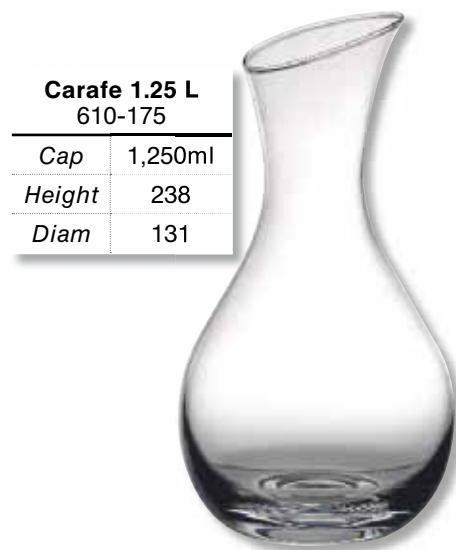

Prato

Carafes

Carafe 1 L 610-170	
<i>Cap</i>	1,000ml
<i>Height</i>	205
<i>Diam</i>	161

Carafe 1 L Wide Base 610-172	
<i>Cap</i>	1,000ml
<i>Height</i>	220
<i>Diam</i>	210

Carafe 1.5 L 800-155	
<i>Cap</i>	1,500ml
<i>Height</i>	267
<i>Diam</i>	154

Carafe 1.25 L 610-175	
<i>Cap</i>	1,250ml
<i>Height</i>	238
<i>Diam</i>	131

Hand Blown

Frosted Carafe 1 L 800-160	
<i>Cap</i>	1,000ml
<i>Height</i>	290
<i>Diam</i>	140