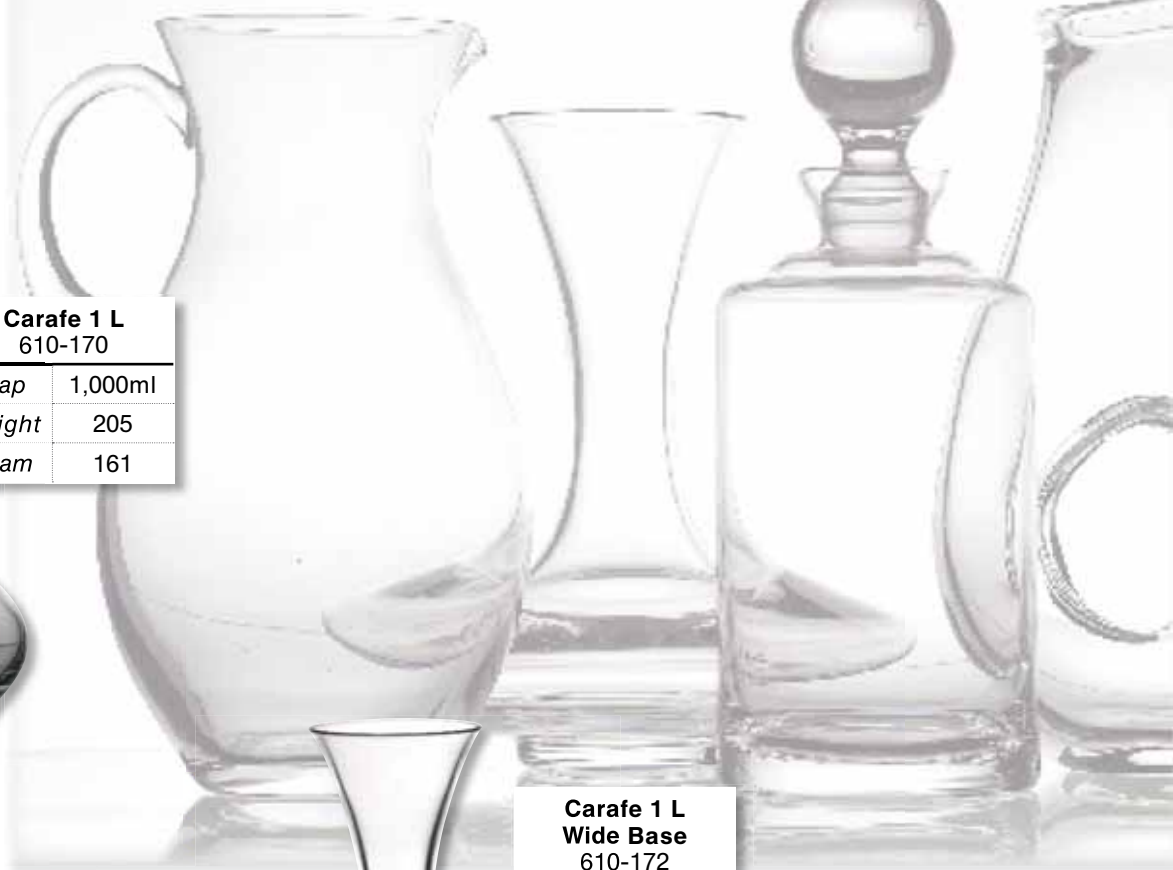

Prato

Carafes

Carafe 1 L 610-170	
<i>Cap</i>	1,000ml
<i>Height</i>	205
<i>Diam</i>	161

Carafe 1 L Wide Base 610-172	
<i>Cap</i>	1,000ml
<i>Height</i>	220
<i>Diam</i>	210

Carafe 1.5 L 800-155	
<i>Cap</i>	1,500ml
<i>Height</i>	267
<i>Diam</i>	154

Carafe 1.25 L 610-175	
<i>Cap</i>	1,250ml
<i>Height</i>	238
<i>Diam</i>	131

Hand Blown

Frosted Carafe 1 L 800-160	
<i>Cap</i>	1,000ml
<i>Height</i>	290
<i>Diam</i>	140