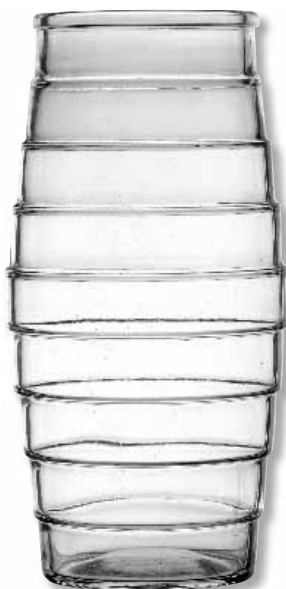

# Vases

**Vinciana**  
330-320

<i>Height</i>	230
<i>Diam</i>	55

**Blenda**  
330-325

<i>Height</i>	210
<i>Diam</i>	46

**Capitol**  
330-330

<i>Height</i>	150
<i>Diam</i>	69

**Hurricane Lamp**  
610-191

<i>Height</i>	270
<i>Diam</i>	150

**Hurricane Lamp**  
610-190

<i>Height</i>	220
<i>Diam</i>	146

**Botticelli Vase**  
330-335

<i>Height</i>	270
<i>Diam</i>	148

**Tziziano Vase**  
330-340

<i>Height</i>	260
<i>Diam</i>	145