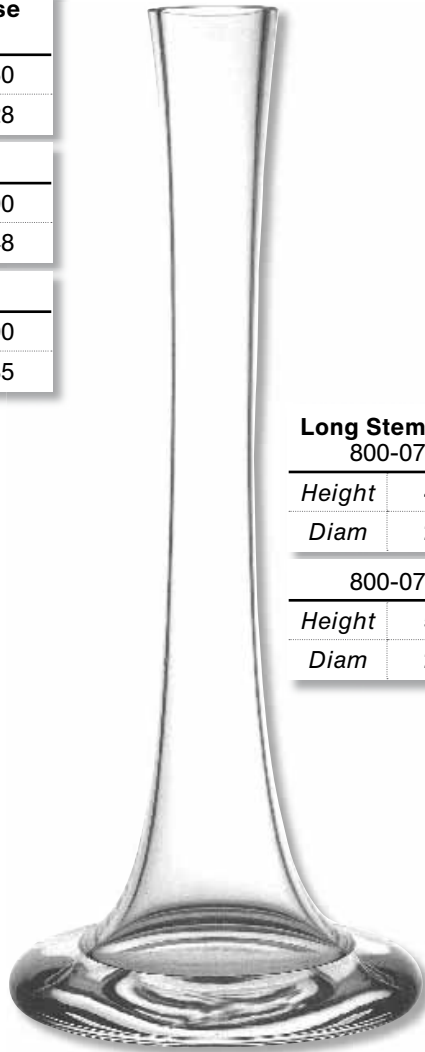

Vases

Conical Vase	
800-020	
Height	260
Diam	128
800-023	
Height	300
Diam	148
800-026	
Height	400
Diam	185

Cylinder Vase	
800-001	
Height	200
Diam	102
800-003	
Height	280
Diam	147
800-005	
Height	400
Diam	140
800-007	
Height	460
Diam	147
800-009	
Height	500
Diam	147

Long Stem Vase	
800-070	
Height	470
Diam	200
800-073	
Height	570
Diam	200

Triangular Vase	
800-030	
Height	250
Diam	112
800-033	
Height	300
Diam	115
800-036	
Height	400
Diam	160

Square Vase	
800-050	
Height	230
Diam	96
800-053	
Height	320
Diam	110
800-056	
Height	420
Diam	143